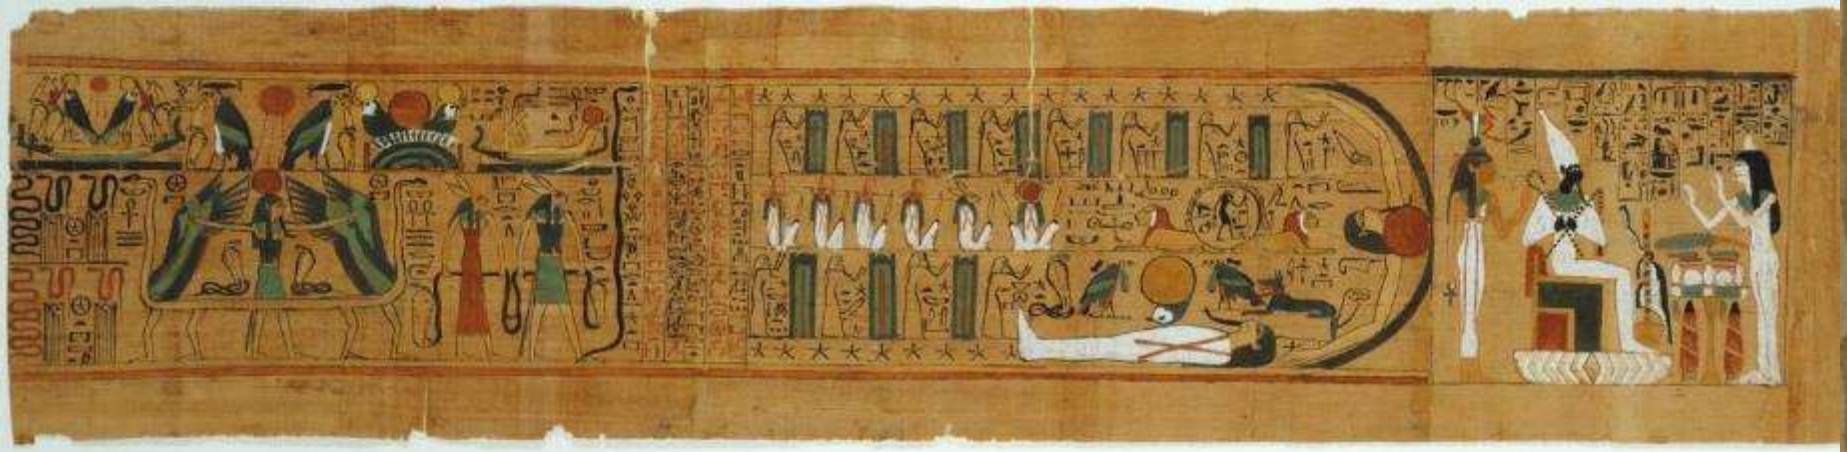

Искусство Древнего Египта

долина Нила

Месопотамия

долина Инда

Амон-Ра

БОГ СОЛНЦА

Анубис - бог-покровитель мертвых

Собек - бог воды и разлива Нила.

Хнум – бог плодородия

Vertical hieroglyphic text between the kneeling figure and the boat.

Vertical hieroglyphic text above the boat.

Vertical hieroglyphic text on the far right of the top register.

Vertical hieroglyphic text on the left side of the bottom register.

Vertical hieroglyphic text above the first standing figure.

Vertical hieroglyphic text above the second standing figure.

Vertical hieroglyphic text above the seated figure.

Vertical hieroglyphic text on the right side of the bottom register.