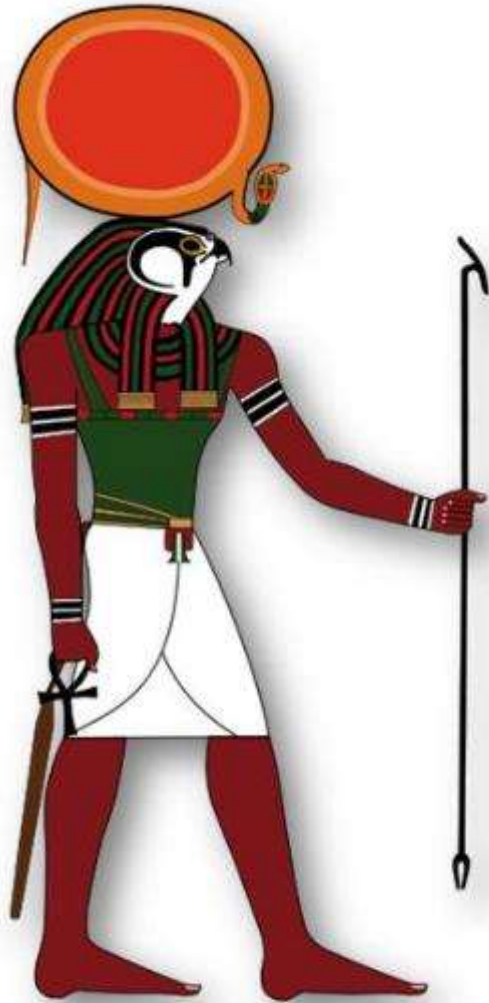

Искусство Древнего Египта

долина Нила

Месопотамия

долина Инда

Амон-Ра

БОГ СОЛНЦА

Анубис - бог-покровитель мертвых

Собек - бог воды и разлива Нила.

Хнум – бог плодородия

Vertical hieroglyphic text between the kneeling figure and the boat.

Vertical hieroglyphic text above the boat.

Vertical hieroglyphic text on the far right of the top register.

Vertical hieroglyphic text on the left side of the bottom register.

Vertical hieroglyphic text above the first standing figure.

Vertical hieroglyphic text above the second standing figure.

Vertical hieroglyphic text above the seated figure.

Vertical hieroglyphic text on the right side of the bottom register.