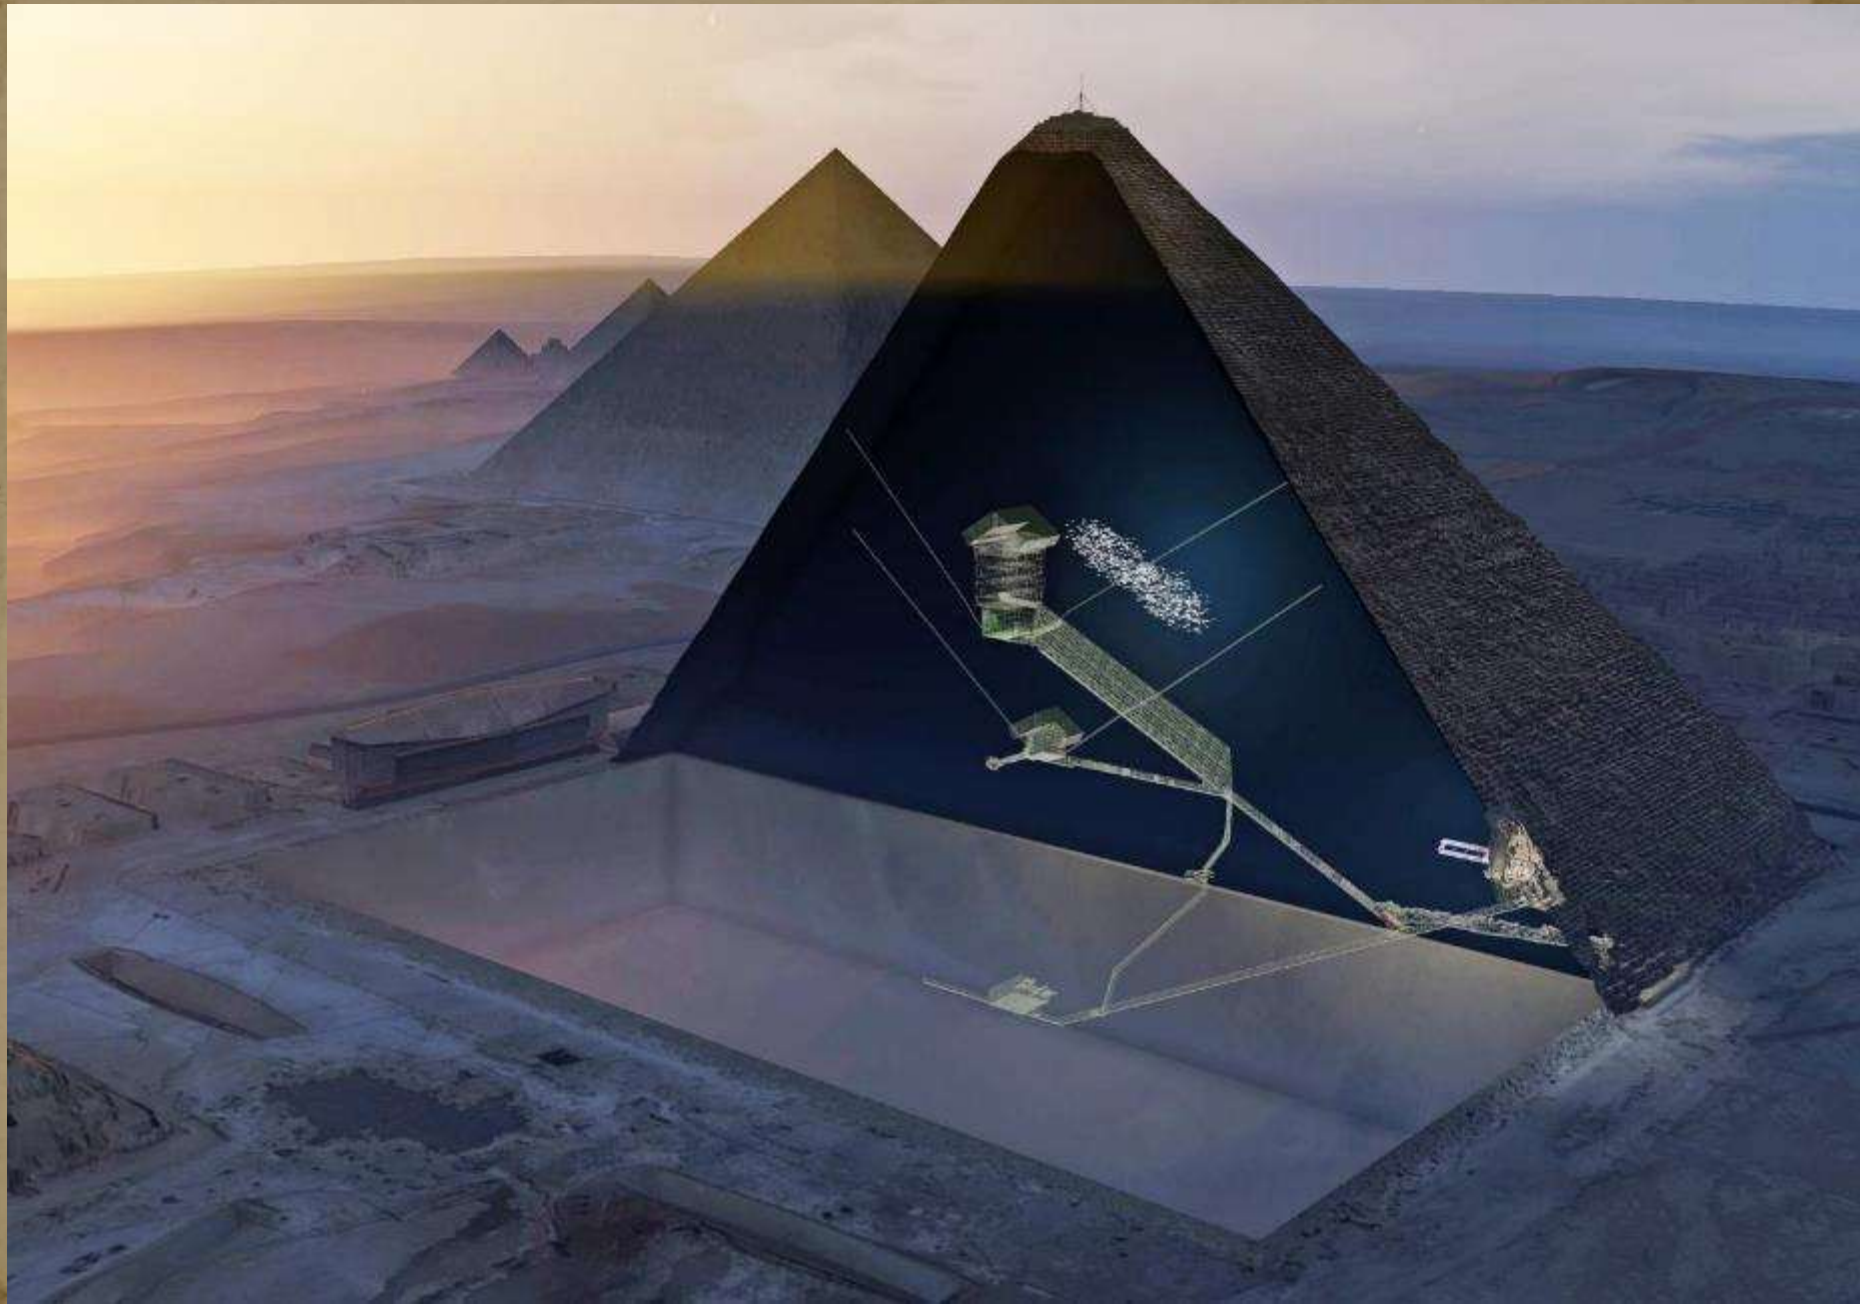

Искусство Древнего Египта

долина Нила

Месопотамия

долина Инда

Амон-Ра

БОГ СОЛНЦА

Анубис - бог-покровитель мертвых

Собек - бог воды и разлива Нила.

Хнум – бог плодородия

Vertical hieroglyphic text between the kneeling figure and the boat.

Vertical hieroglyphic text above the boat.

Vertical hieroglyphic text on the far right of the top register.

Vertical hieroglyphic text on the left side of the bottom register.

Vertical hieroglyphic text above the first standing figure.

Vertical hieroglyphic text above the second standing figure.

Vertical hieroglyphic text above the seated figure.

Vertical hieroglyphic text on the right side of the bottom register.