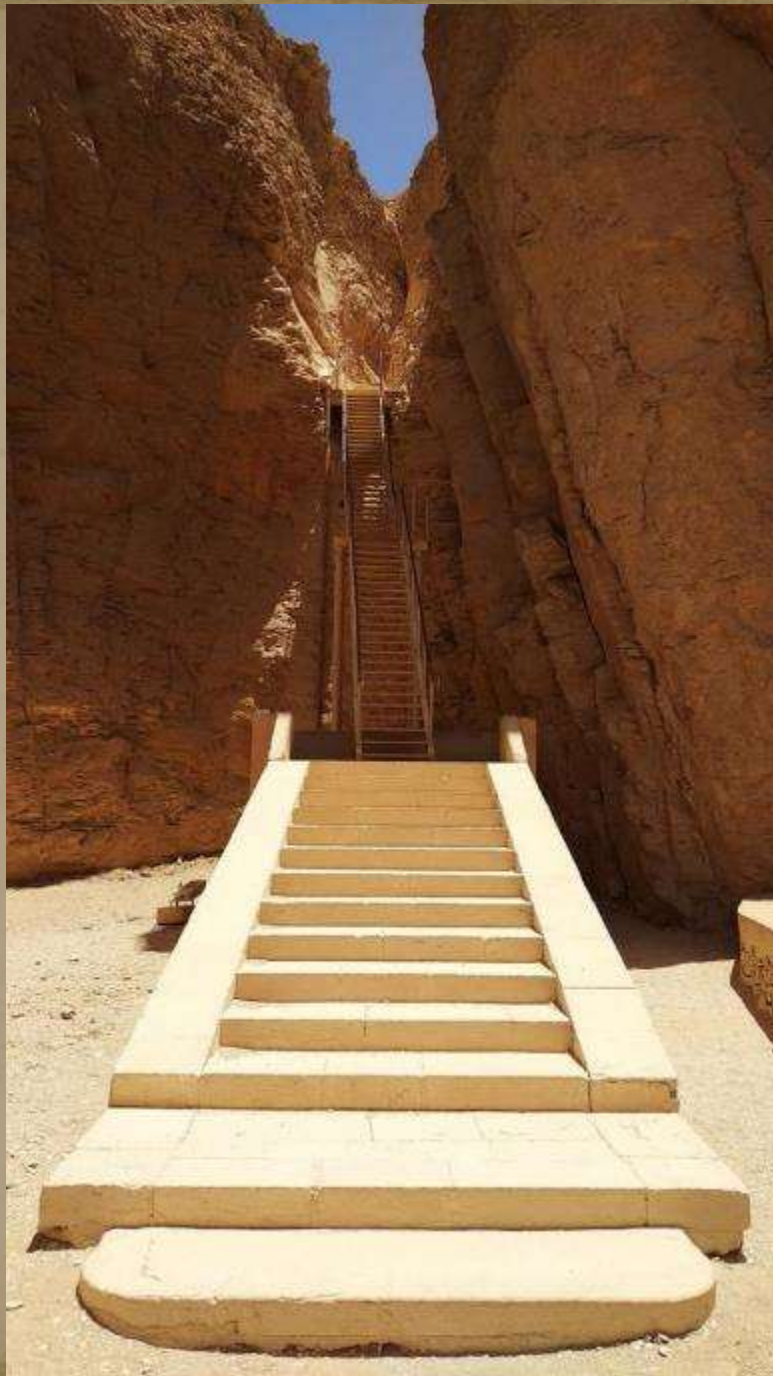

Искусство Древнего Египта

долина Нила

Месопотамия

долина Инда

Амон-Ра

БОГ СОЛНЦА

Анубис - бог-покровитель мертвых

Собек - бог воды и разлива Нила.

Хнум – бог плодородия

Vertical hieroglyphic text between the kneeling figure and the boat.

Vertical hieroglyphic text above the boat.

Vertical hieroglyphic text on the far right of the top register.

Vertical hieroglyphic text on the left side of the bottom register.

Vertical hieroglyphic text above the first standing figure.

Vertical hieroglyphic text above the second standing figure.

Vertical hieroglyphic text above the seated figure.

Vertical hieroglyphic text on the right side of the bottom register.