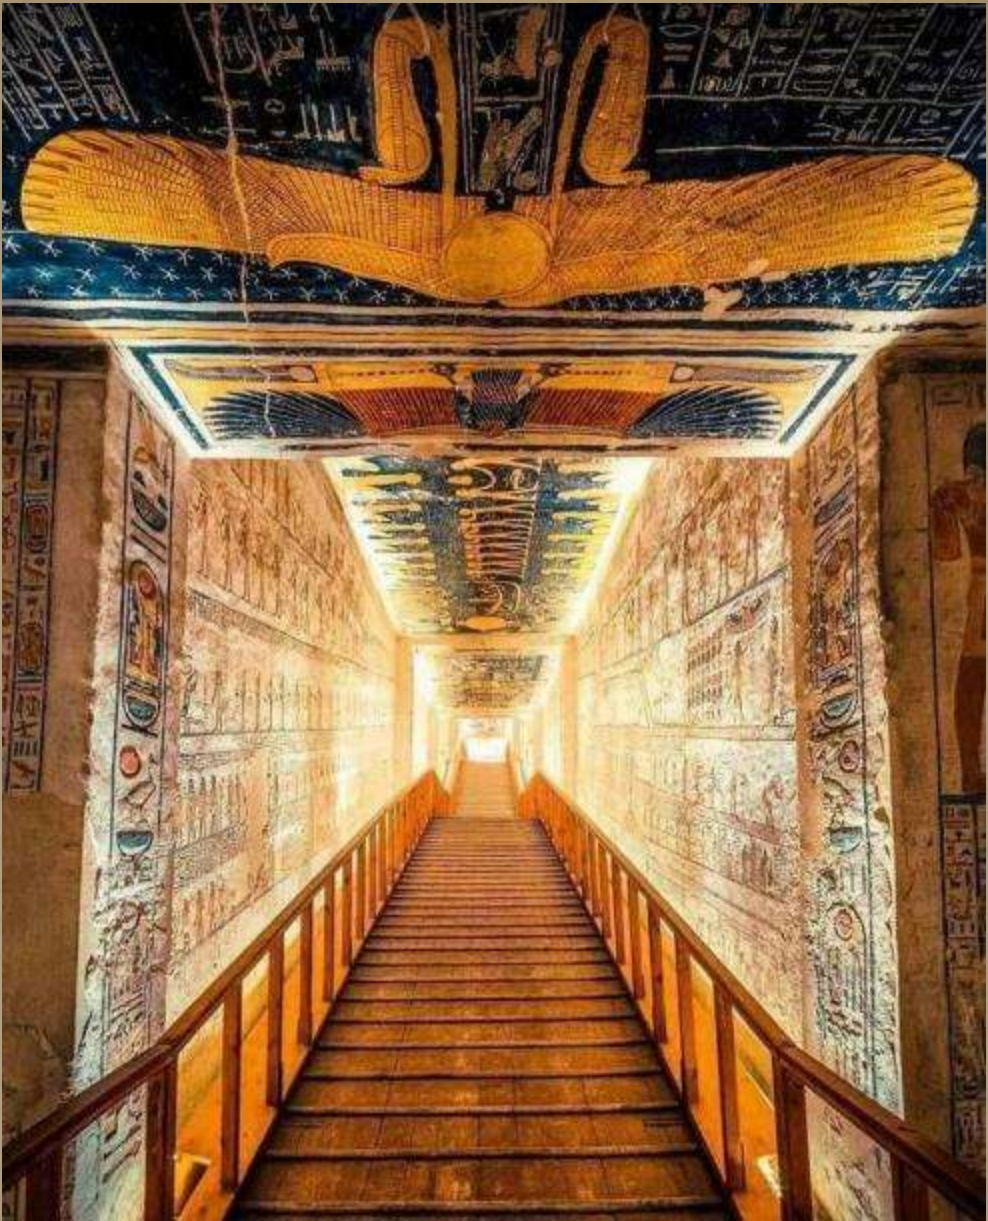

Искусство Древнего Египта

долина Нила

Месопотамия

долина Инда

Амон-Ра

БОГ СОЛНЦА

Анубис - бог-покровитель мертвых

Собек - бог воды и разлива Нила.

Хнум – бог плодородия

Vertical hieroglyphic text between the kneeling figure and the boat.

Vertical hieroglyphic text above the boat.

Vertical hieroglyphic text on the far right of the top register.

Vertical hieroglyphic text on the left side of the bottom register.

Vertical hieroglyphic text above the first standing figure.

Vertical hieroglyphic text above the second standing figure.

Vertical hieroglyphic text above the seated figure.

Vertical hieroglyphic text on the right side of the bottom register.