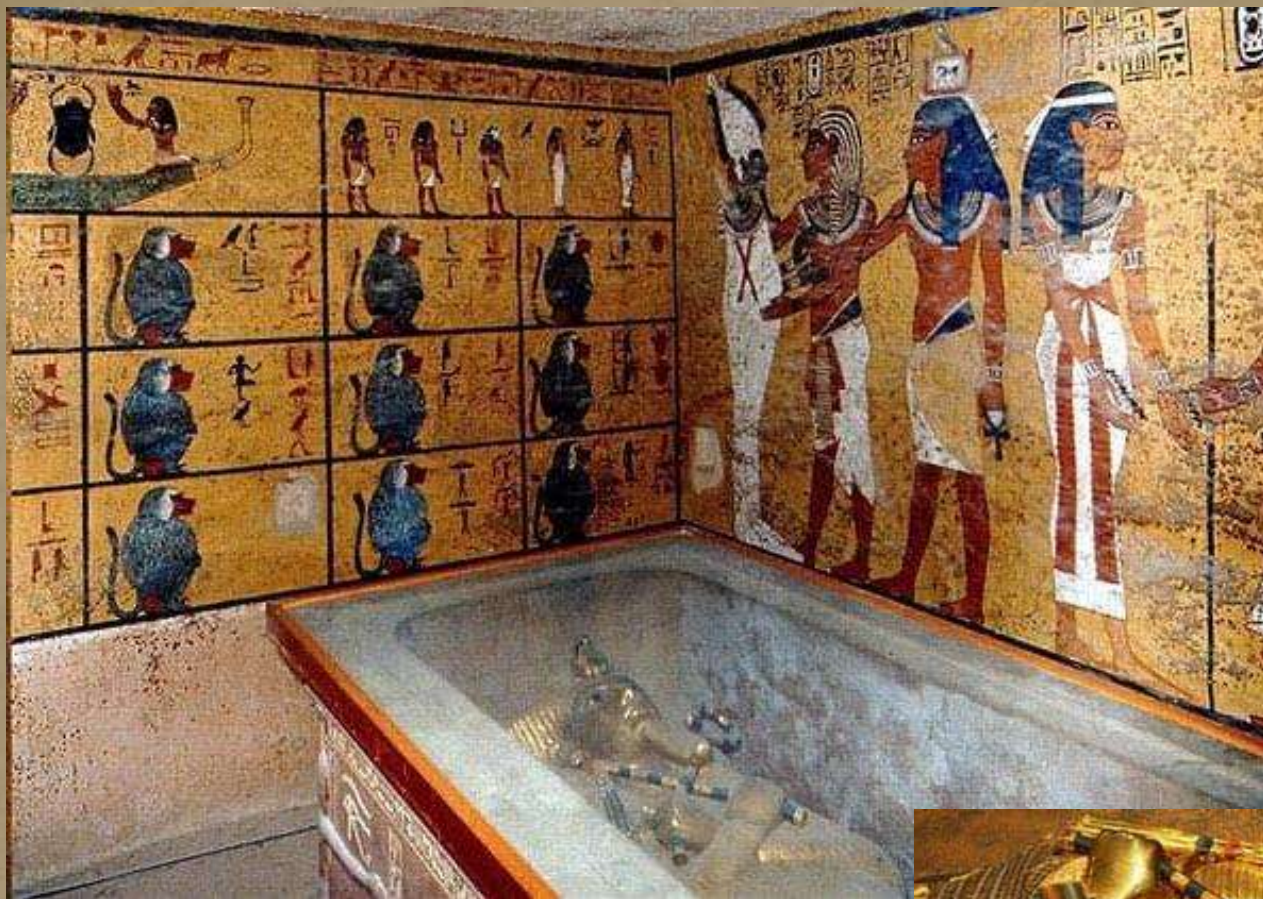

Искусство Древнего Египта

долина Нила

Месопотамия

долина Инда

Амон-Ра

БОГ СОЛНЦА

Анубис - бог-покровитель мертвых

Собек - бог воды и разлива Нила.

Хнум – бог плодородия

Vertical hieroglyphic text between the kneeling figure and the boat.

Vertical hieroglyphic text above the boat.

Vertical hieroglyphic text on the far right of the top register.

Vertical hieroglyphic text on the left side of the bottom register.

Vertical hieroglyphic text above the first standing figure.

Vertical hieroglyphic text above the second standing figure.

Vertical hieroglyphic text above the seated figure.

Vertical hieroglyphic text on the right side of the bottom register.