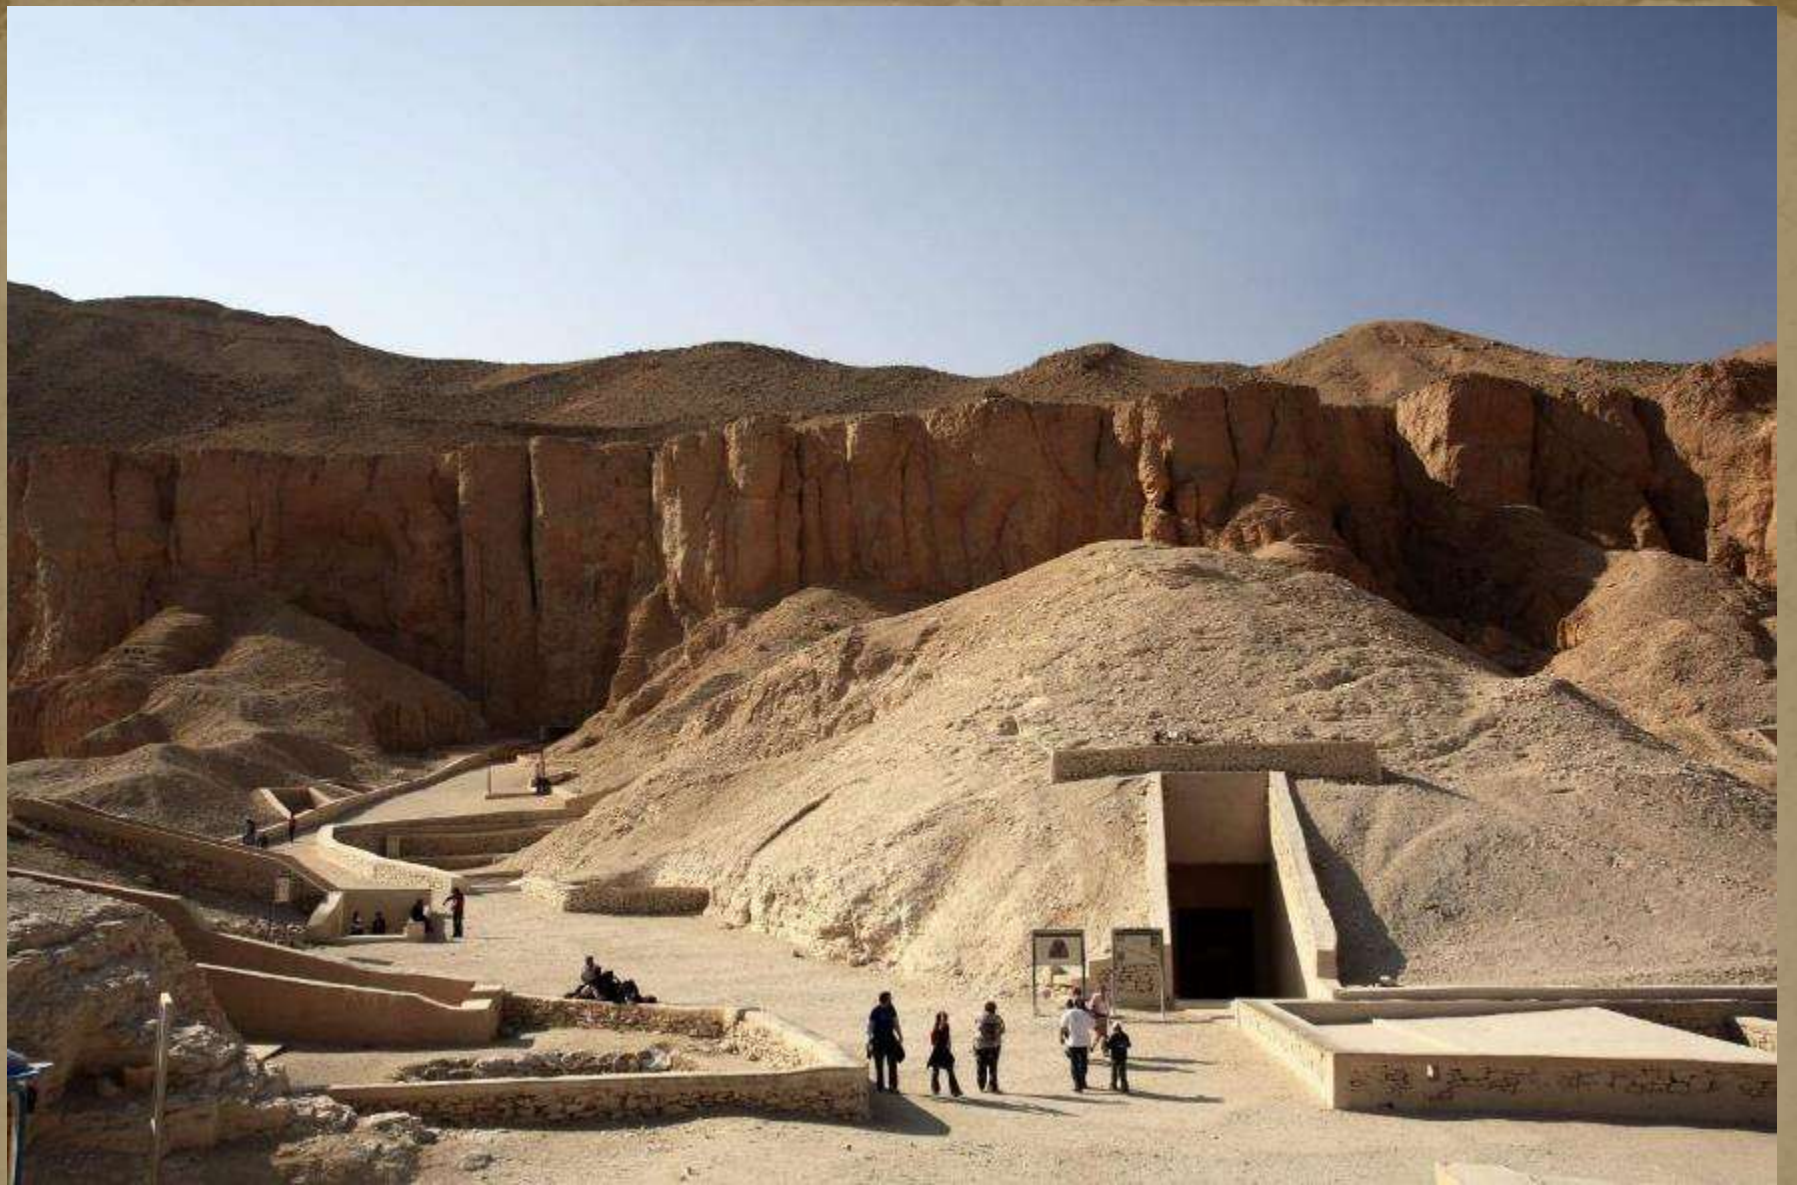

Искусство Древнего Египта

долина Нила

Месопотамия

долина Инда

Амон-Ра

БОГ СОЛНЦА

Анубис - бог-покровитель мертвых

Собек - бог воды и разлива Нила.

Хнум – бог плодородия

Vertical hieroglyphic text between the kneeling figure and the boat.

Vertical hieroglyphic text above the boat.

Vertical hieroglyphic text on the far right of the top register.

Vertical hieroglyphic text on the left side of the bottom register.

Vertical hieroglyphic text above the first standing figure.

Vertical hieroglyphic text above the second standing figure.

Vertical hieroglyphic text above the seated figure.

Vertical hieroglyphic text on the right side of the bottom register.