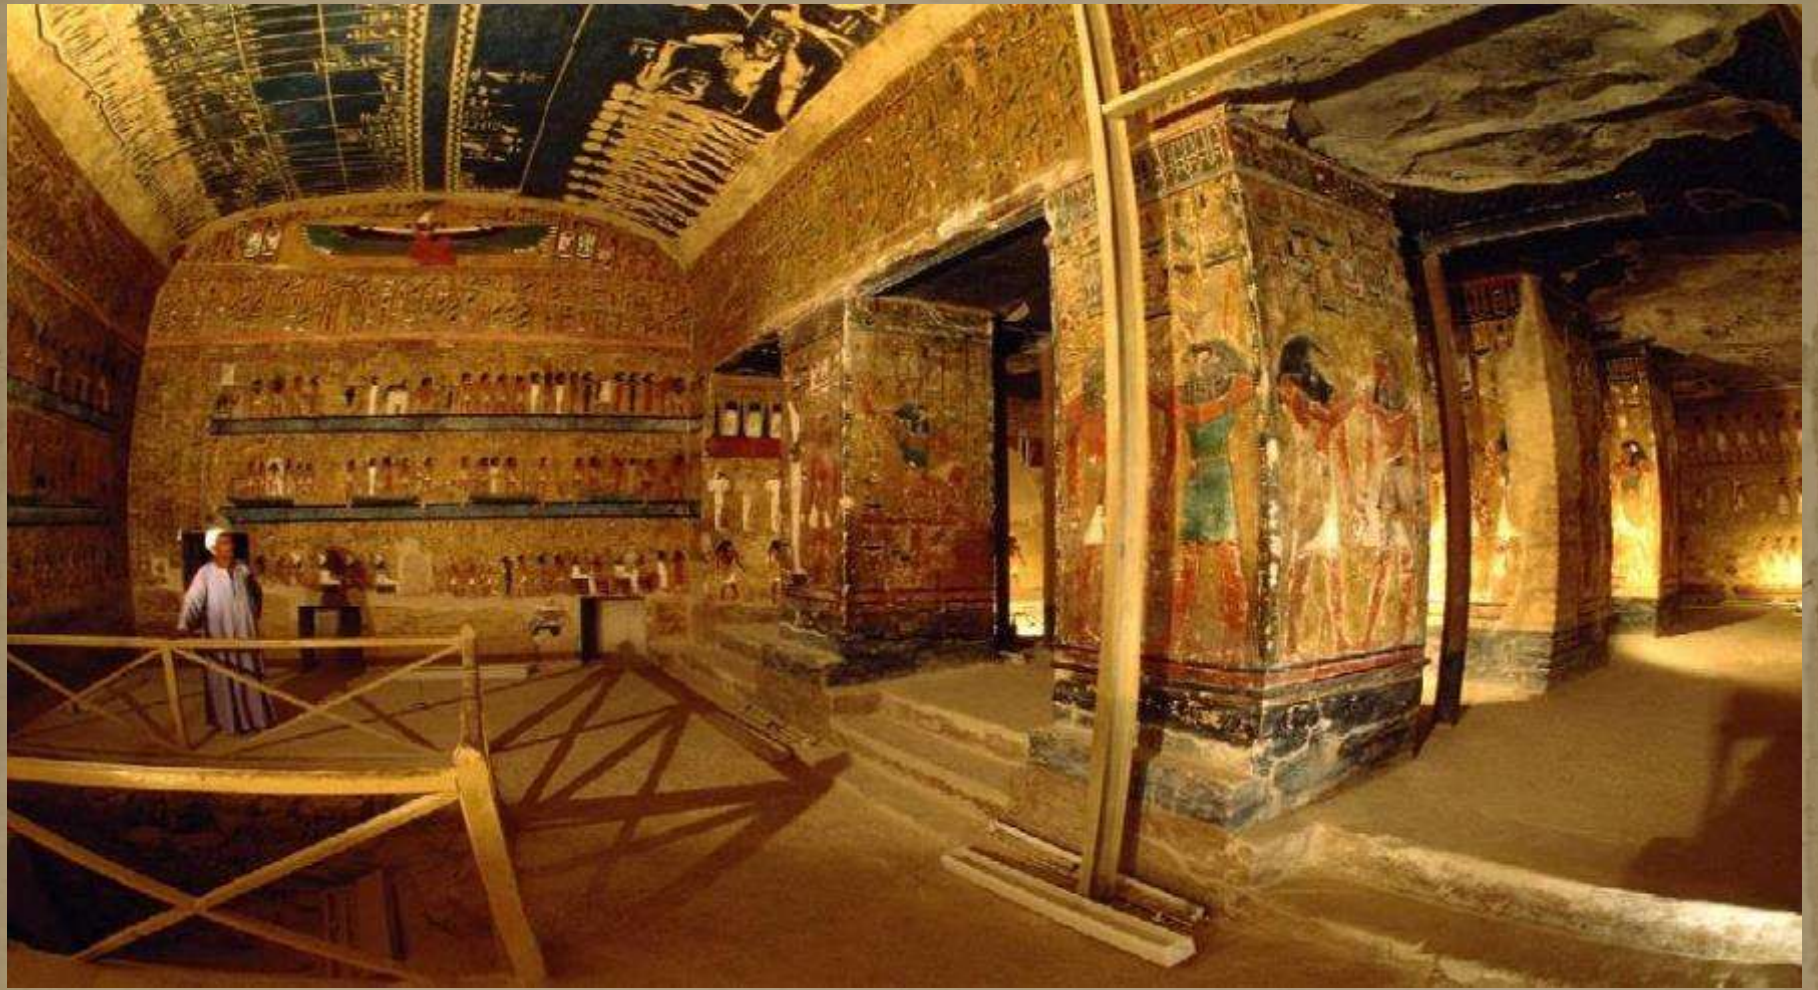

Искусство Древнего Египта

долина Нила

Месопотамия

долина Инда

Амон-Ра

БОГ СОЛНЦА

Анубис - бог-покровитель мертвых

Собек - бог воды и разлива Нила.

Хнум – бог плодородия

Vertical hieroglyphic text between the kneeling figure and the boat.

Vertical hieroglyphic text above the boat.

Vertical hieroglyphic text on the far right of the top register.

Vertical hieroglyphic text on the left side of the bottom register.

Vertical hieroglyphic text above the first standing figure.

Vertical hieroglyphic text above the second standing figure.

Vertical hieroglyphic text above the seated figure.

Vertical hieroglyphic text on the right side of the bottom register.