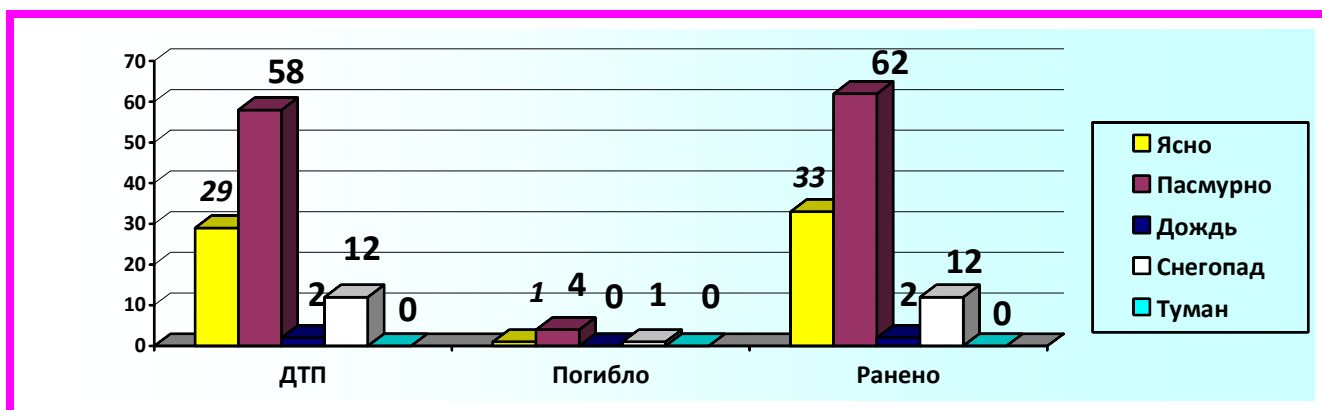

2016

- 2- ó :
- 1 - (7
- 16);
- 1 ó (7);
- ✓ 1 ó ;
- ✓ 1 ó ;
- 1 ;
- 1 ó ;
- 2 .

, ,
 : ,
 .
 ❖ 42
 (- 39, +7,6%), 42%
 , 45 (ó
 43, +4,7%). 21 (50%)
 . 40 - , 5 ó . 31
 (69%)
 5 (11%)
 , , 3 2016
 2 .

❖ 58 (ó 64, -9,4%),
 57% , 6
 (ó 1, +500%) 63 (ó 72, -12,5%). 10
 (15%) , ...

❖ 1 , 1%
 1 (ó 0, +100%).

		%
7	30	29
7 10	22	22
10 14	28	28
14 16	21	21
:	101	100

71%

10 14 .

72 (71%),

(, ,),

Период времени	ДТП	Погибло	Ранено
00ч.00мин. – 07ч.00мин.	2	0	3
07ч.00мин. – 09ч.00мин.	10	4	10
09ч.00мин. – 12ч.00мин.	13	1	15
12ч.00мин. – 15ч.00мин.	15	0	15
15ч.00мин. – 18ч.00мин.	24	0	27
18ч.00мин. – 21ч.00мин.	24	1	26
21ч.00мин. – 24ч.00мин.	13	0	13
ВСЕГО:	101	6	109