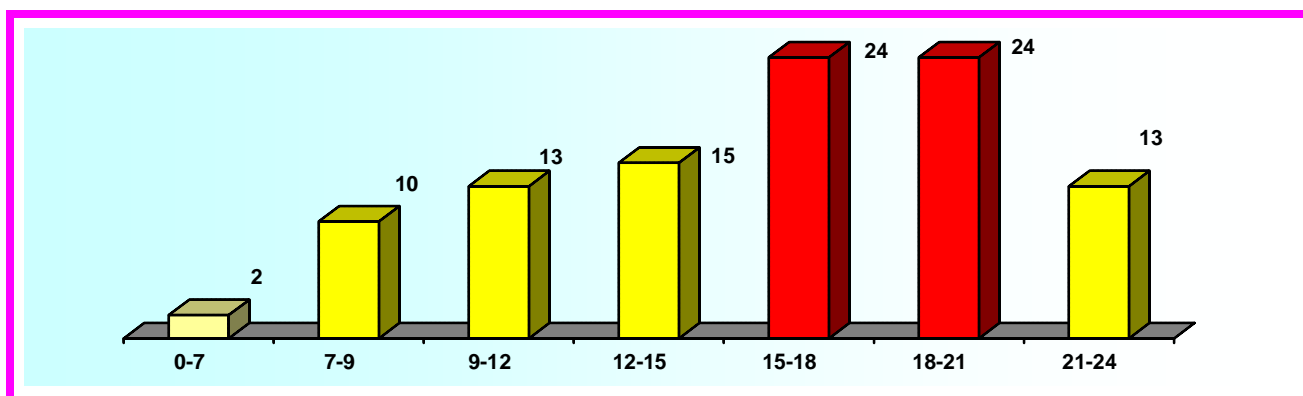

2016

- 2- ó :
- 1 - (7
- 16);
- 1 ó (7);
- ✓ 1 ó ;
- ✓ 1 ó ;
- 1 ;
- 1 ó ;
- 2 .

, ,
 : ,
 .
 ❖ 42
 (- 39, +7,6%), 42%
 , 45 (ó
 43, +4,7%). 21 (50%)
 . 40 - , 5 ó . 31
 (69%)
 5 (11%)
 , , 3 2016
 2 .

❖ 58 (ó 64, -9,4%),
 57% , 6
 (ó 1, +500%) 63 (ó 72, -12,5%). 10
 (15%) , ...

❖ 1 , 1%
 1 (ó 0, +100%).

		%
7	30	29
7 10	22	22
10 14	28	28
14 16	21	21
:	101	100

71%

10 14 .

72 (71%),

(, ,),

Период времени	ДТП	Погибло	Ранено
00ч.00мин. – 07ч.00мин.	2	0	3
07ч.00мин. – 09ч.00мин.	10	4	10
09ч.00мин. – 12ч.00мин.	13	1	15
12ч.00мин. – 15ч.00мин.	15	0	15
15ч.00мин. – 18ч.00мин.	24	0	27
18ч.00мин. – 21ч.00мин.	24	1	26
21ч.00мин. – 24ч.00мин.	13	0	13
ВСЕГО:	101	6	109