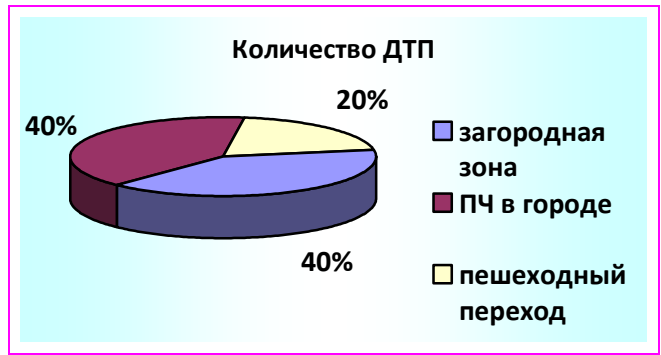

15 .00 . 21 .00 .

(48 , 48%).

День недели	ДТП	Погибло	Ранено
Понедельник	12	0	12
Вторник	12	0	15
Среда	10	1	9
Четверг	18	0	18
Пятница	17	0	18
Суббота	15	3	20
Воскресенье	17	2	17
ВСЕГО:	101	6	109

(18 , 18%).

	2017 .	%	2017 .	%	2017 .	%
			-		-	
	81	80	3	50	87	79
	4	4	3	50	5	5
	16	16	0	0	17	16

(81%), 16% -

4% -

-

: 40 (40%) , 40 (40%) б

, 21 (20%) - .

,

13 (б 17, -23,5%), 13