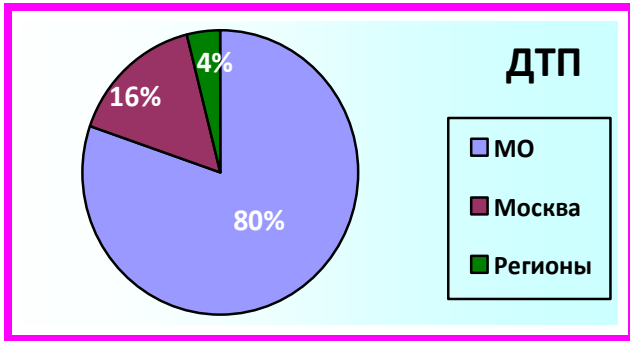

2016

- 2- ó :
- 1 - (7
- 16);
- 1 ó (7);
- ✓ 1 ó ;
- ✓ 1 ó ;
- 1 ;
- 1 ó ;
- 2 .

, ,
 : ,
 .
 ❖ 42
 (- 39, +7,6%), 42%
 , 45 (ó
 43, +4,7%). 21 (50%)
 . 40 - , 5 ó . 31
 (69%)
 5 (11%)
 , , 3 2016
 2 .

❖ 58 (ó 64, -9,4%),
 57% , 6
 (ó 1, +500%) 63 (ó 72, -12,5%). 10
 (15%) , ...

❖ 1 , 1%
 1 (ó 0, +100%).

		%
7	30	29
7 10	22	22
10 14	28	28
14 16	21	21
:	101	100

71%

10 14 .

72 (71%),

(, ,),

Период времени	ДТП	Погибло	Ранено
00ч.00мин. – 07ч.00мин.	2	0	3
07ч.00мин. – 09ч.00мин.	10	4	10
09ч.00мин. – 12ч.00мин.	13	1	15
12ч.00мин. – 15ч.00мин.	15	0	15
15ч.00мин. – 18ч.00мин.	24	0	27
18ч.00мин. – 21ч.00мин.	24	1	26
21ч.00мин. – 24ч.00мин.	13	0	13
ВСЕГО:	101	6	109

15 .00 . 21 .00 .

(48 , 48%).

День недели	ДТП	Погибло	Ранено
Понедельник	12	0	12
Вторник	12	0	15
Среда	10	1	9
Четверг	18	0	18
Пятница	17	0	18
Суббота	15	3	20
Воскресенье	17	2	17
ВСЕГО:	101	6	109

(18 , 18%).