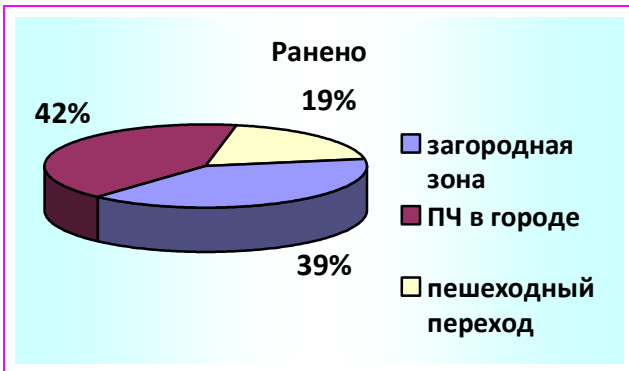

15 .00 . 21 .00 .

(48 , 48%).

День недели	ДТП	Погибло	Ранено
Понедельник	12	0	12
Вторник	12	0	15
Среда	10	1	9
Четверг	18	0	18
Пятница	17	0	18
Суббота	15	3	20
Воскресенье	17	2	17
ВСЕГО:	101	6	109

(18 , 18%).

	2017 .	%	2017 .	%	2017 .	%
			-		-	
	81	80	3	50	87	79
	4	4	3	50	5	5
	16	16	0	0	17	16

(81%), 16% -

4% -

-

: 40 (40%) , 40 (40%) б

, 21 (20%) - .

,

13 (б 17, -23,5%), 13