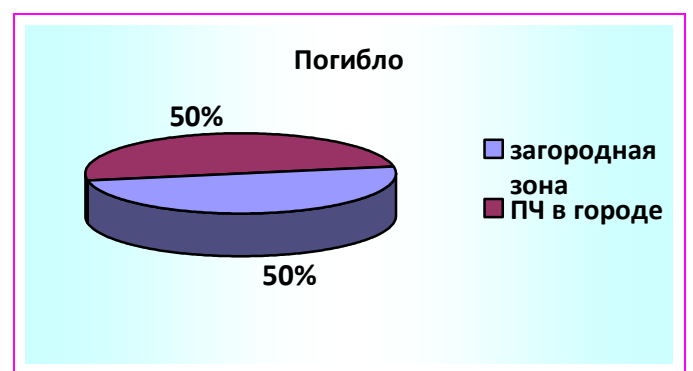

15 .00 . 21 .00 .

(48 , 48%).

День недели	ДТП	Погибло	Ранено
Понедельник	12	0	12
Вторник	12	0	15
Среда	10	1	9
Четверг	18	0	18
Пятница	17	0	18
Суббота	15	3	20
Воскресенье	17	2	17
ВСЕГО:	101	6	109

(18 , 18%).

	2017 .	%	2017 .	%	2017 .	%
			-		-	
	81	80	3	50	87	79
	4	4	3	50	5	5
	16	16	0	0	17	16

(81%), 16% -

4% -

-

: 40 (40%) , 40 (40%) б

, 21 (20%) - .

,

13 (б 17, -23,5%), 13